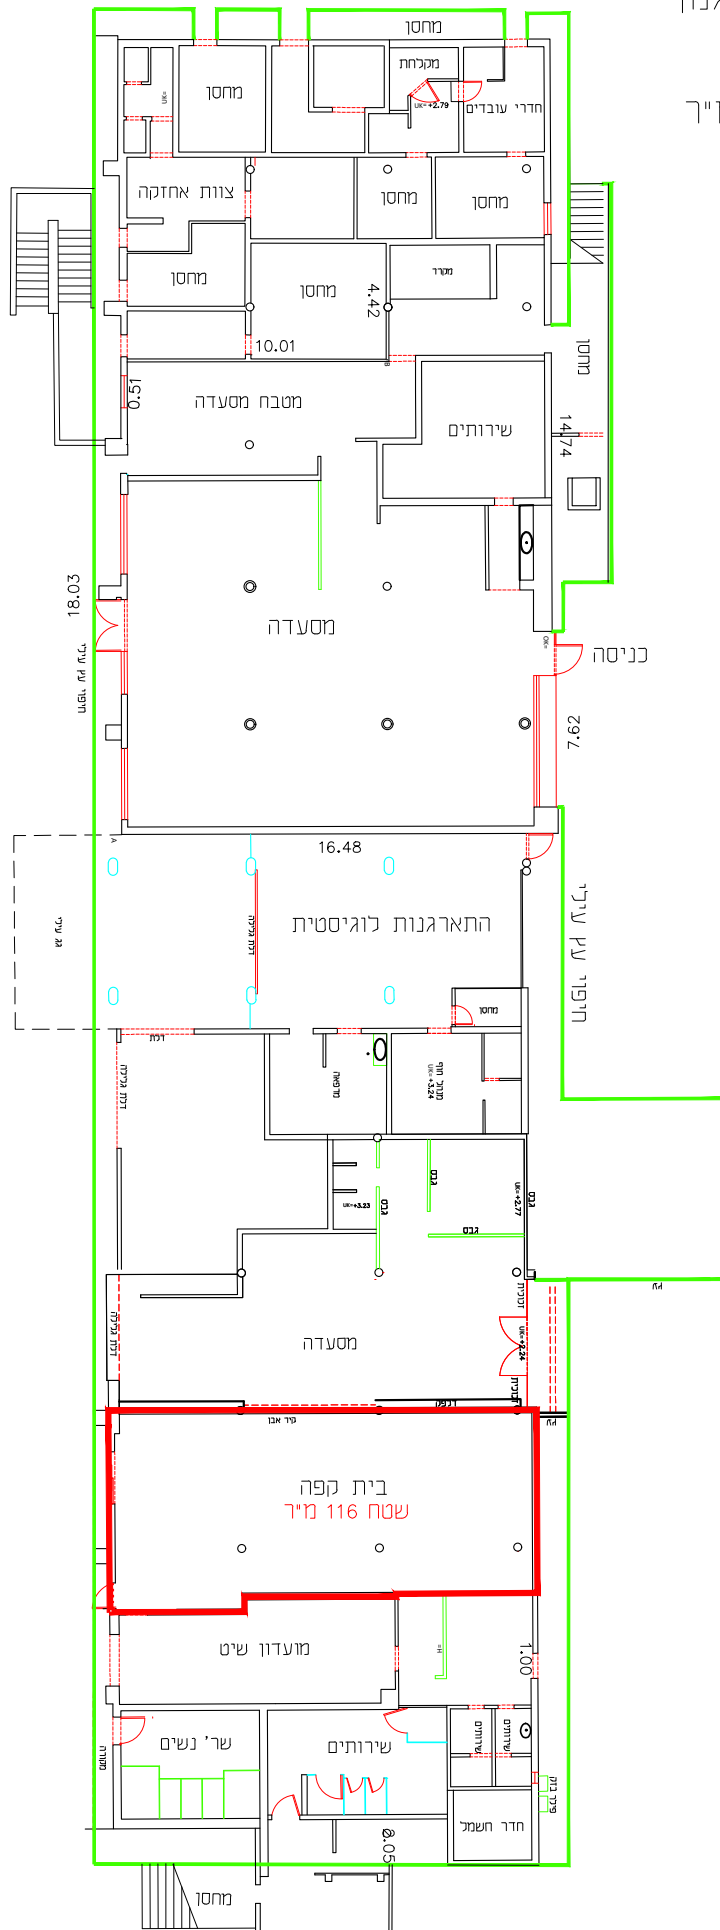

# תכנית נספחת לחוזה שכירות

בית קפה - חוף ארגמן  
ללא קנה מידה

שטח 116.0 מ"ר

קובץ: 16.02.2022  
bet-kafe.1511

חאירי

**דלה עסאם** הנדסה ושירותי מדידה

דואר אלקטרוני: isam@daly.co.il Website: Daly.co.il

כפר יאסיף נייד 8060011 - 052 טלפון 049561532 פקס 15349561532 ת.ד. 3435 24906