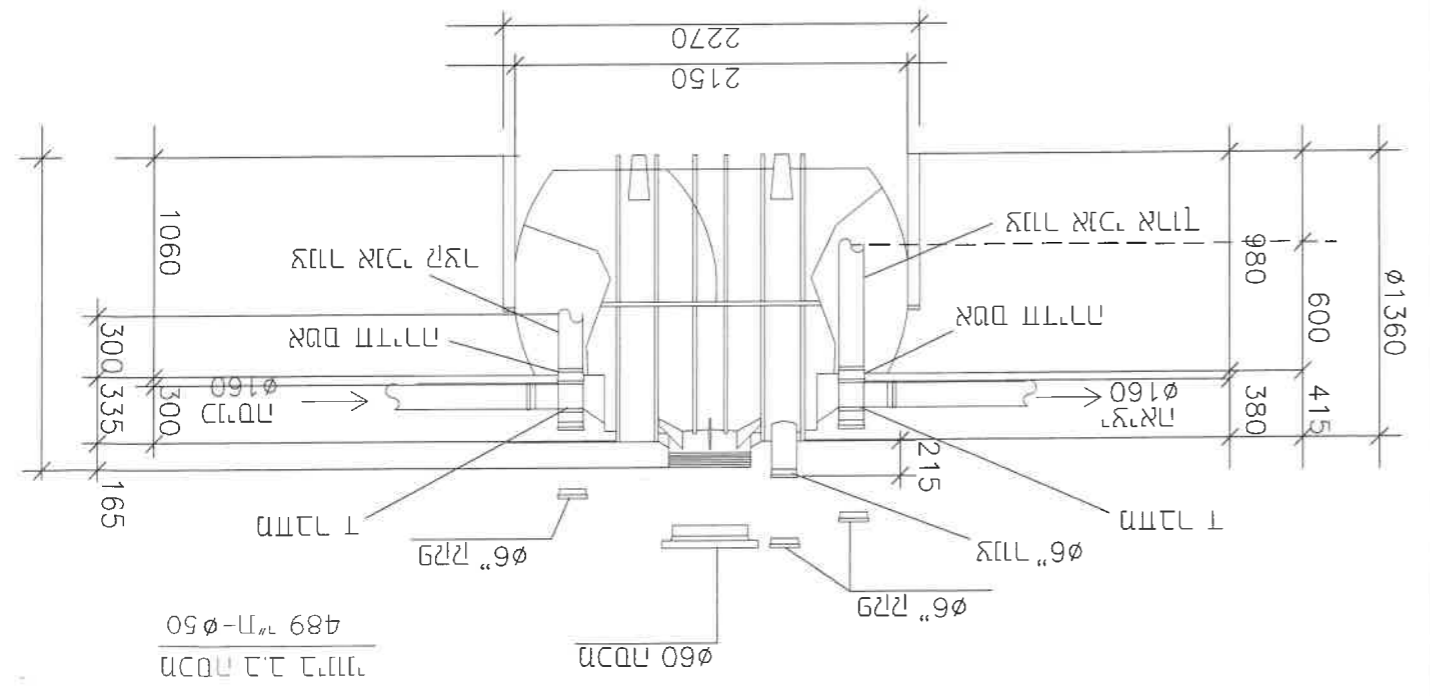

1. א. ב. ע. ה. ו. ז. ח. ט. י. יא. יב. יג. יד. יה. יז. יח. יט. כ. כא. כב. כג. כד. כה. כו. כז. כח. כט.

8" / 4" סגור סיסטם
 4" / 4" סגור סיסטם

י. א. ב. ע. ה. ו. ז. ח. ט. י. יא. יב. יג. יד. יה. יז. יח. יט. כ. כא. כב. כג. כד. כה. כו. כז. כח. כט.

213-GS20801	110 (8")	110 (8")
213-GS20601	110 (6")	110 (6")
213-GS20401	110 (4")	110 (4")
מחברת	מחברת	מחברת

213-GS20601 2" סגור סיסטם
 489 71-0-50

4" סגור סיסטם

ፍጥነት ስፔትራ