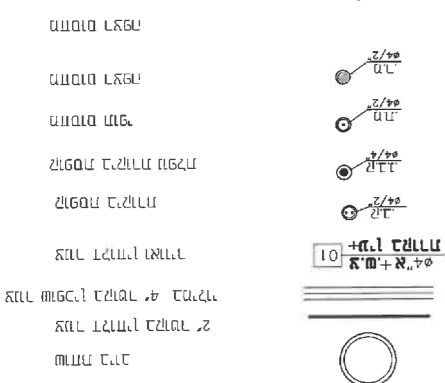

ס.מ.ל. א. ב. ע. ה. - א.ב.ל.ל.ל.
 ס.מ.ל. א.ב.ב. - א.ב.ל.ל.ל.
 ס.מ.ל. א.ב.ב. - א.ב.ל.ל.ל.

92 א.
 א. ב. ע. ה. ו. ז. ח. ט. י. יא. יב. יג. יד. יה. יז. יח. יט. כ. כא. כב. כג. כד. כה. כו. כז. כח. כט.

א. ב. ע. ה. ו. ז. ח. ט. י. יא. יב. יג. יד. יה. יז. יח. יט. כ. כא. כב. כג. כד. כה. כו. כז. כח. כט.

1. א. ב. ע. ה. ו. ז. ח. ט. י. יא. יב. יג. יד. יה. יז. יח. יט. כ. כא. כב. כג. כד. כה. כו. כז. כח. כט.

8" / 4" סגור סיסטם
 4" / 4" סגור סיסטם

י. א. ב. ע. ה. ו. ז. ח. ט. י. יא. יב. יג. יד. יה. יז. יח. יט. כ. כא. כב. כג. כד. כה. כו. כז. כח. כט.

213-GS20801	110 (8")	110 (8")
213-GS20601	110 (6")	110 (6")
213-GS20401	110 (4")	110 (4")
מחברת	מחברת	מחברת

213-GS20601 2" סגור סיסטם
 489 71-0-50

4" סגור סיסטם

ፍጥነት ስፔትራ