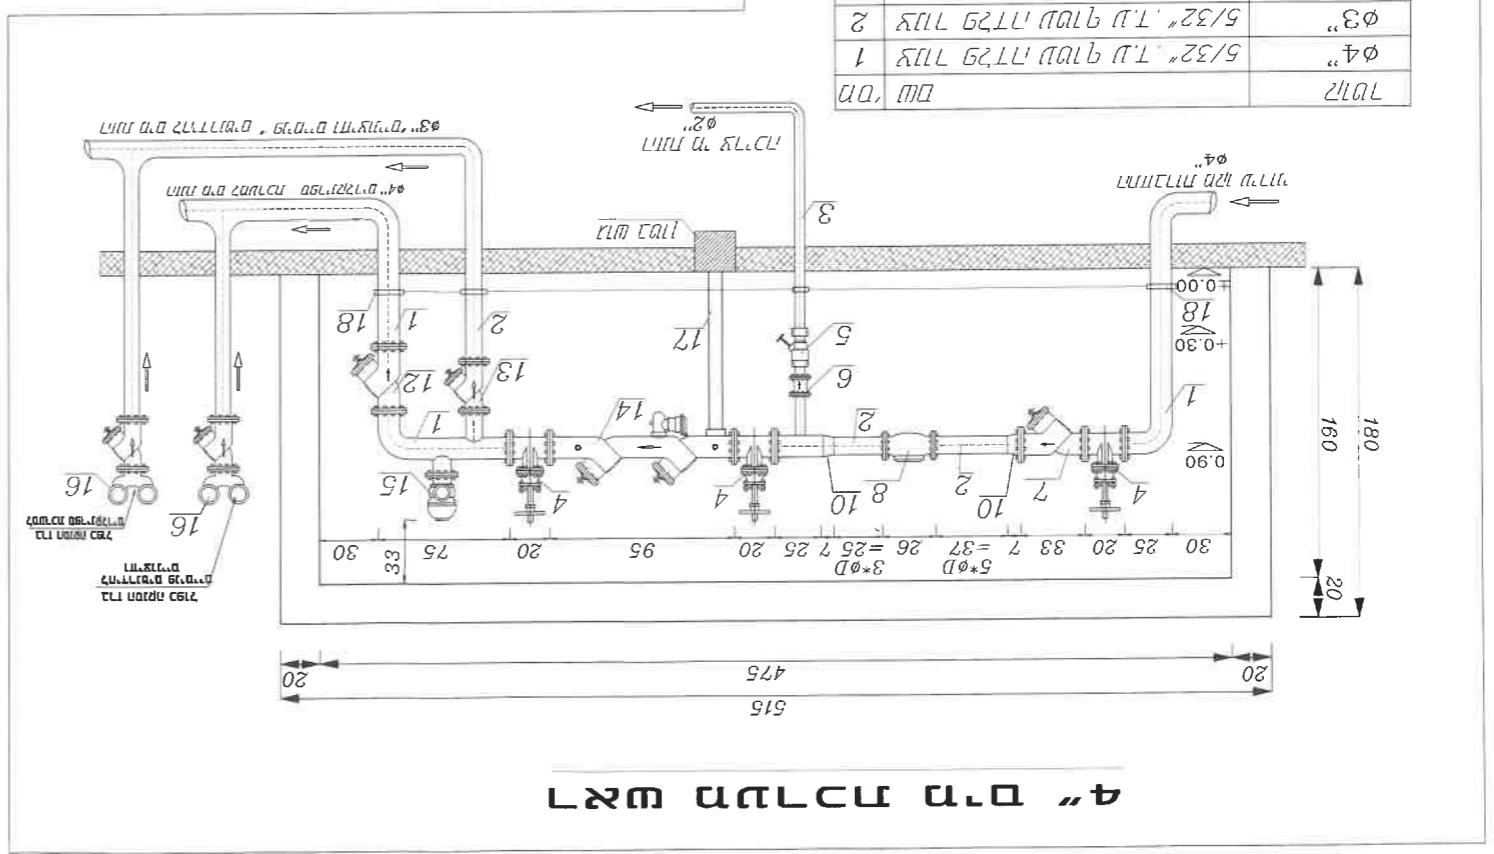

1. א. ב. ע. ה. ו. ז. ח. ט. י. יא. יב. יג. יד. יה. יז. יח. יט. כ. כא. כב. כג. כד. כה. כו. כז. כח. כט.

8" / 4" סגור סיסטם
 4" / 4" סגור סיסטם

י. א. ב. ע. ה. ו. ז. ח. ט. י. יא. יב. יג. יד. יה. יז. יח. יט. כ. כא. כב. כג. כד. כה. כו. כז. כח. כט.

213-GS20801	110 (8")	110 (8")
213-GS20601	110 (6")	110 (6")
213-GS20401	110 (4")	110 (4")
מחברת	מחברת	מחברת

213-GS20601 2" סגור סיסטם
 489 71-0-50

4" סגור סיסטם

ፍጥነት ስፔትራ