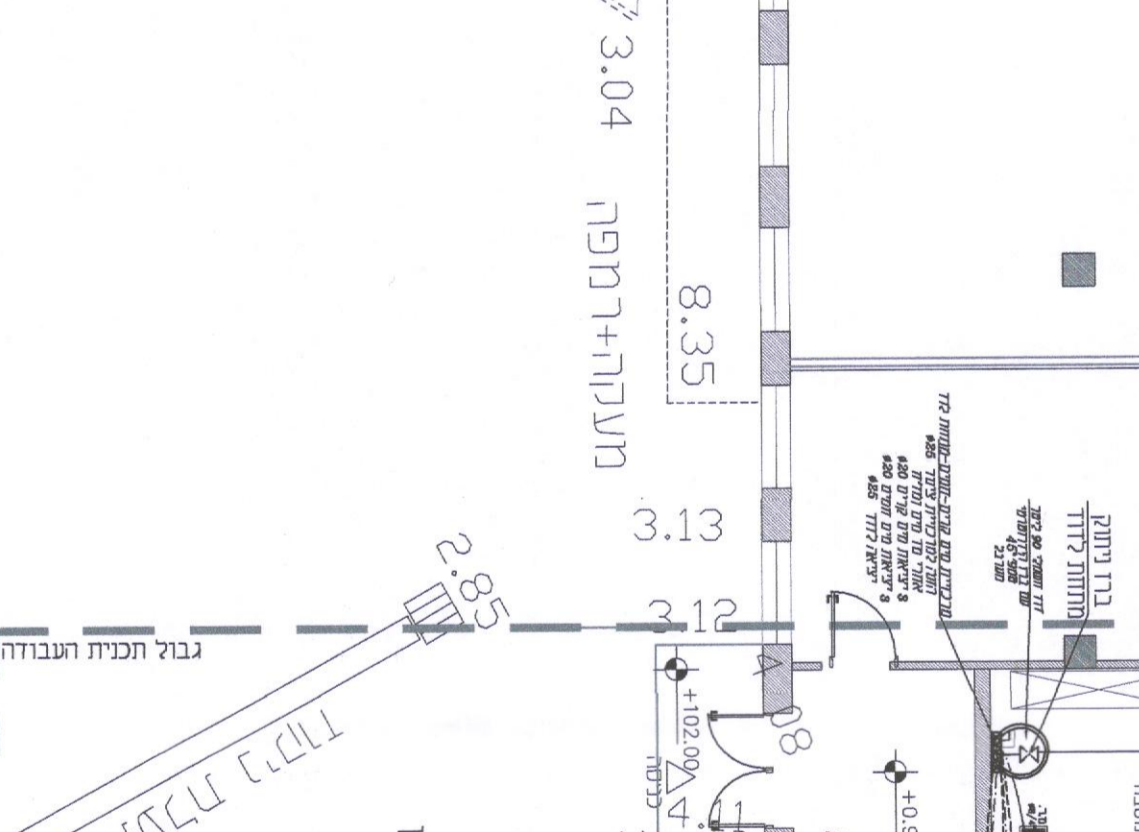

1- ייתכנו שינויים באימוץ החלקים ובעליון חתך השאיפה לרצונך.