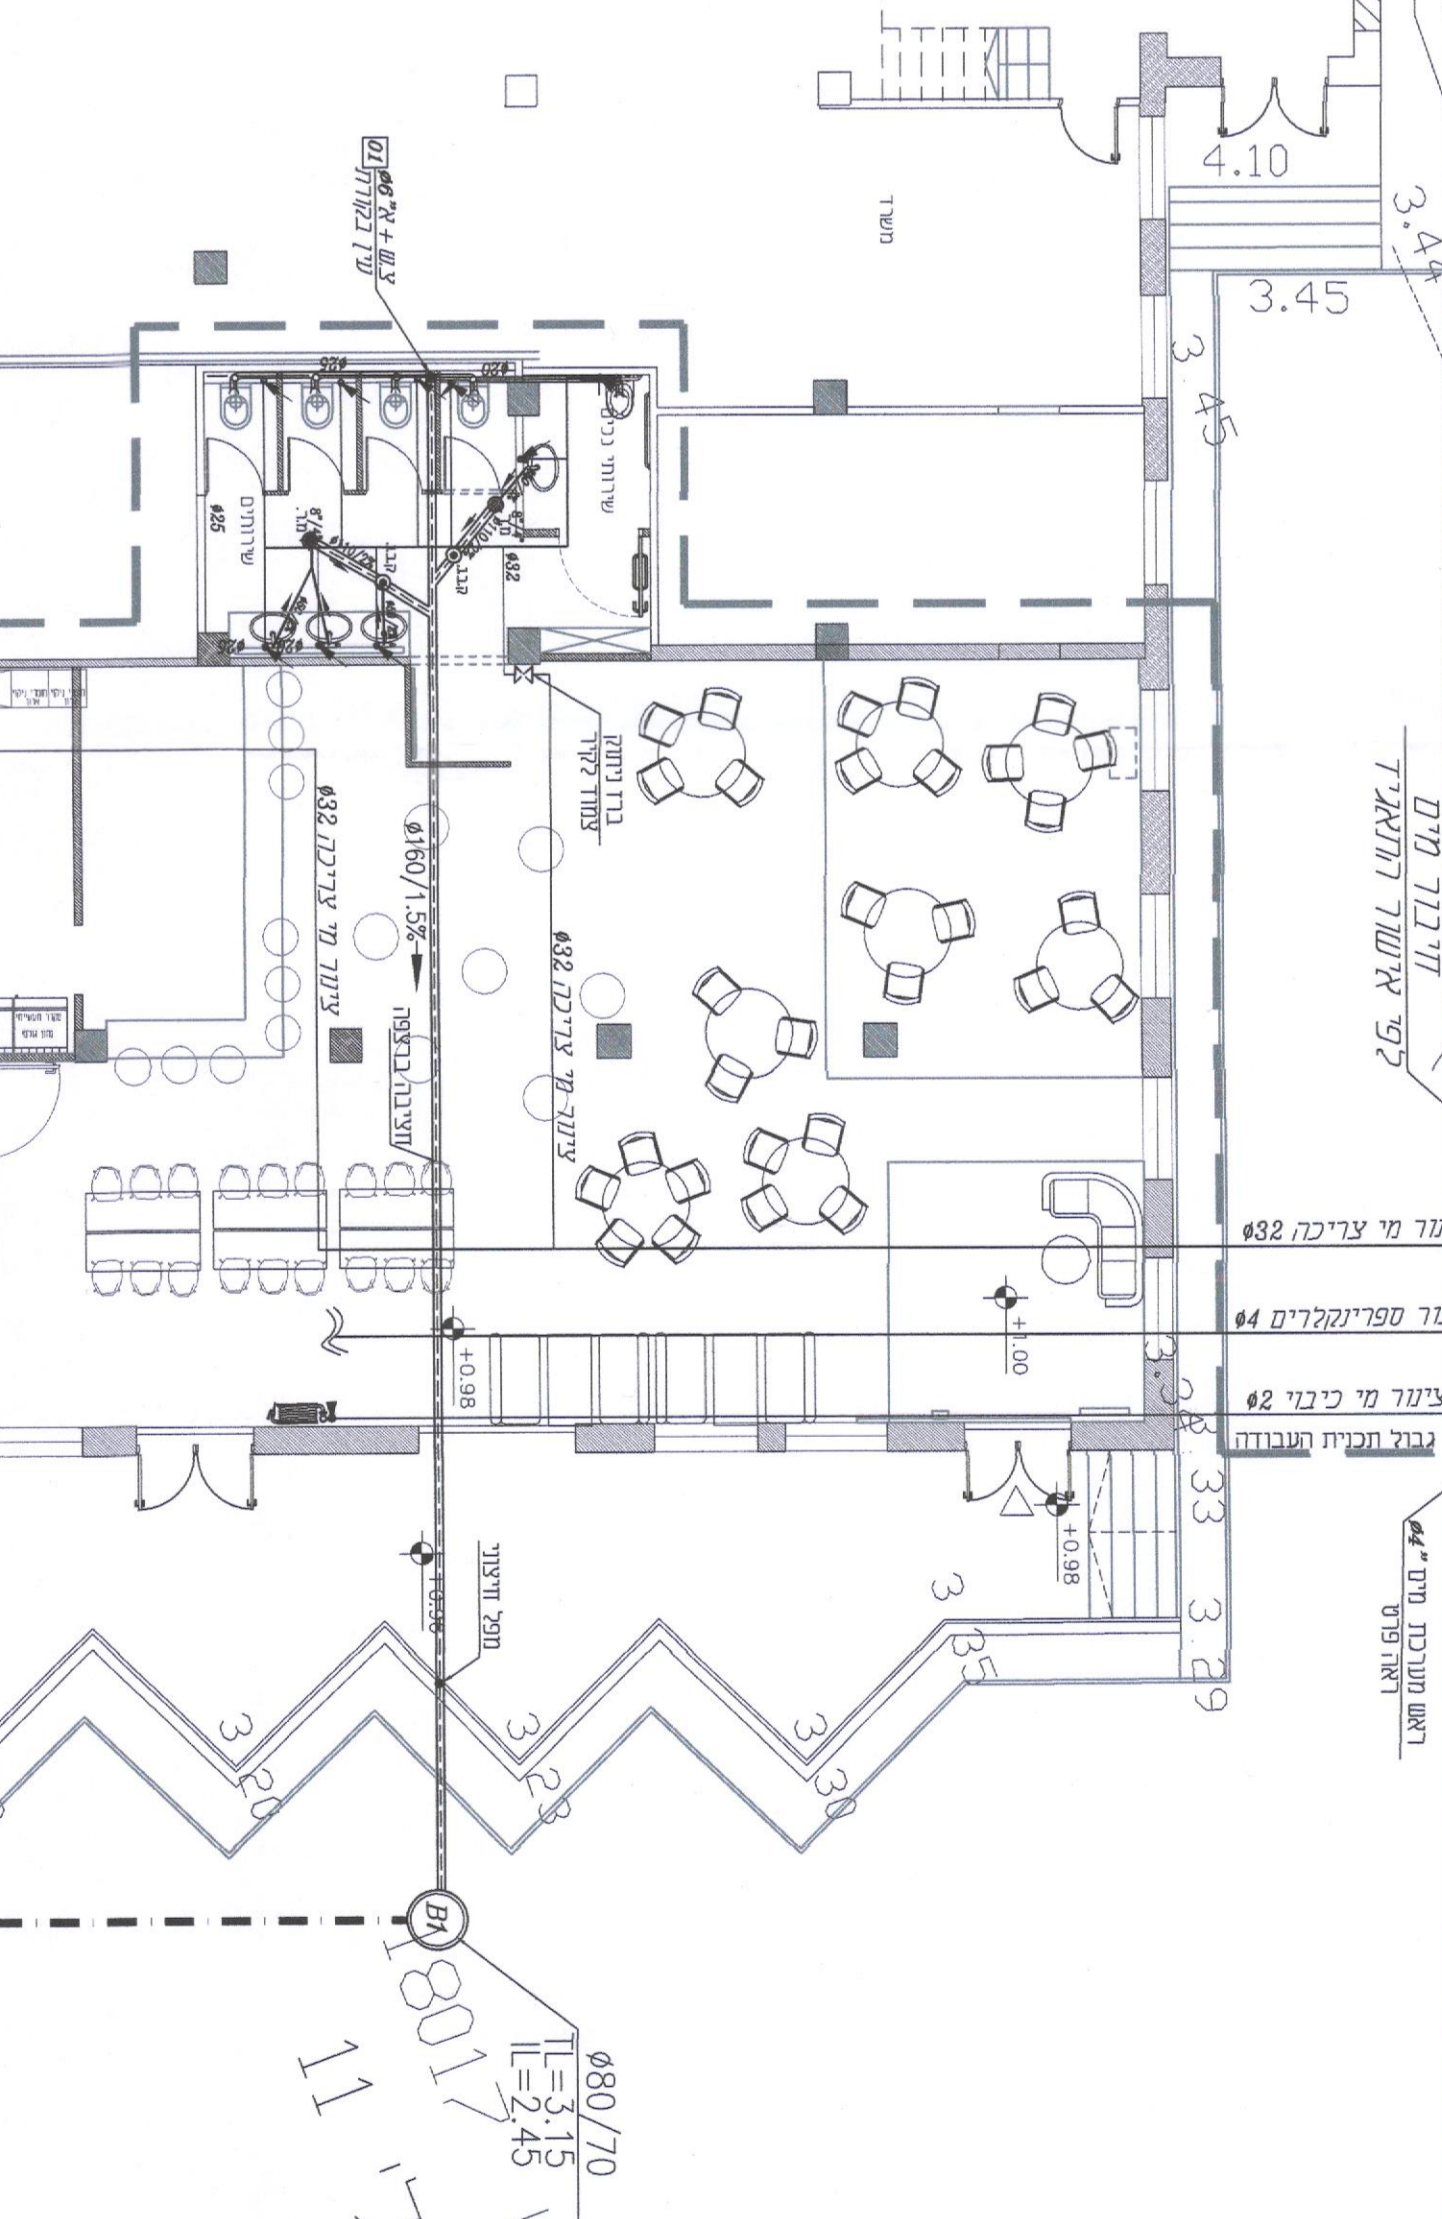

תפריד שטוח 2 מ"ק

החלקים הם מוצרים של חברת ארזים. מודלים אחרים ייתכנו בהתאם לדרישות הלקוח.