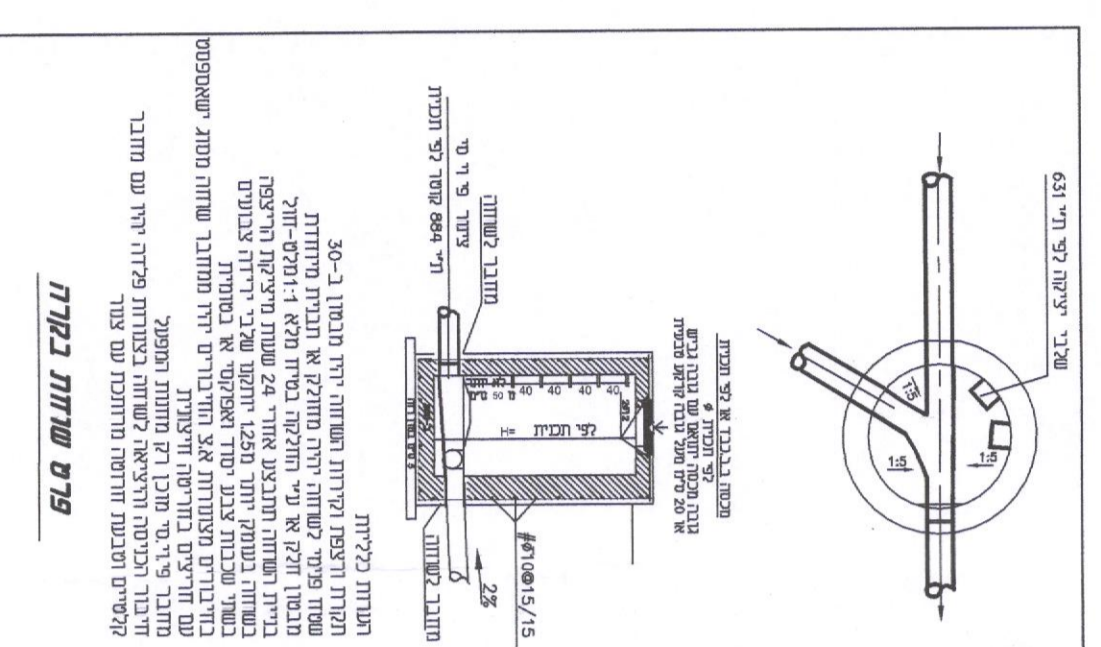

1- ייתכנו שינויים באימוץ החלקים ובעליון חתך השאיפה לרצונך.