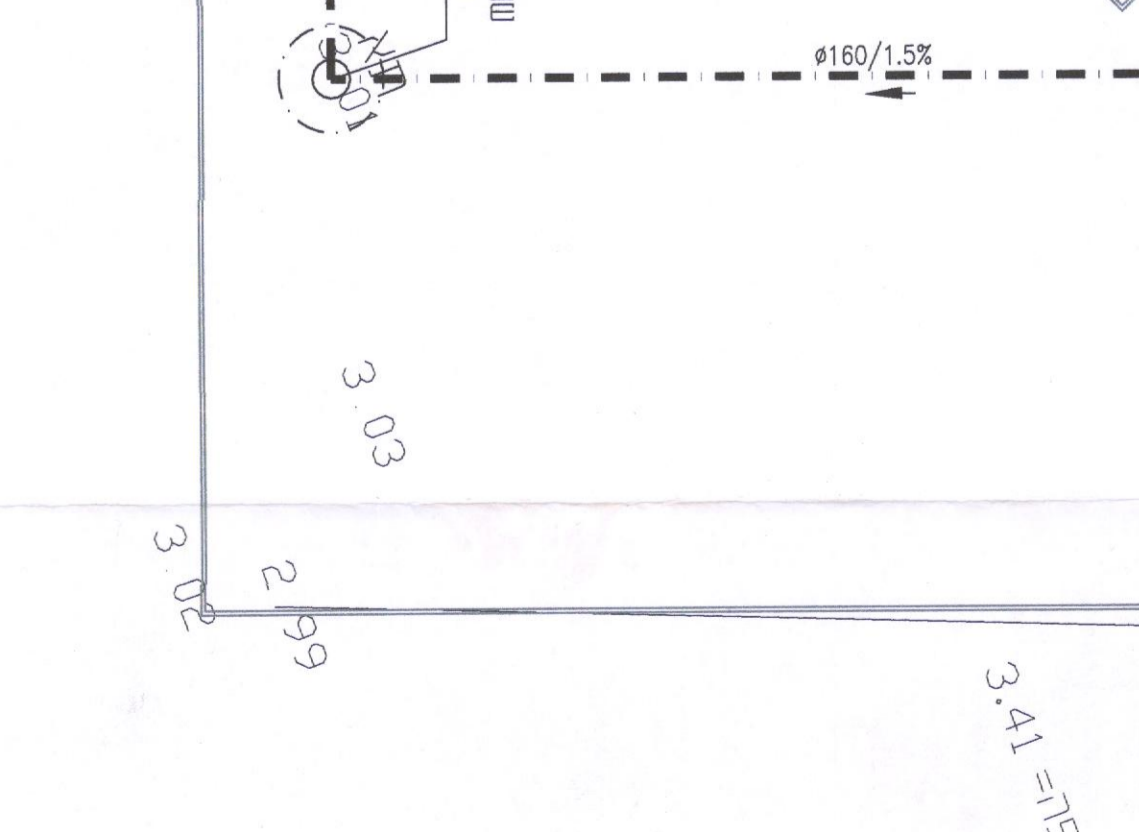

מכסה גב ריבוי

1- ייתכנו שינויים באימוץ החלקים ובעליון חתך השאיפה לרצונך.