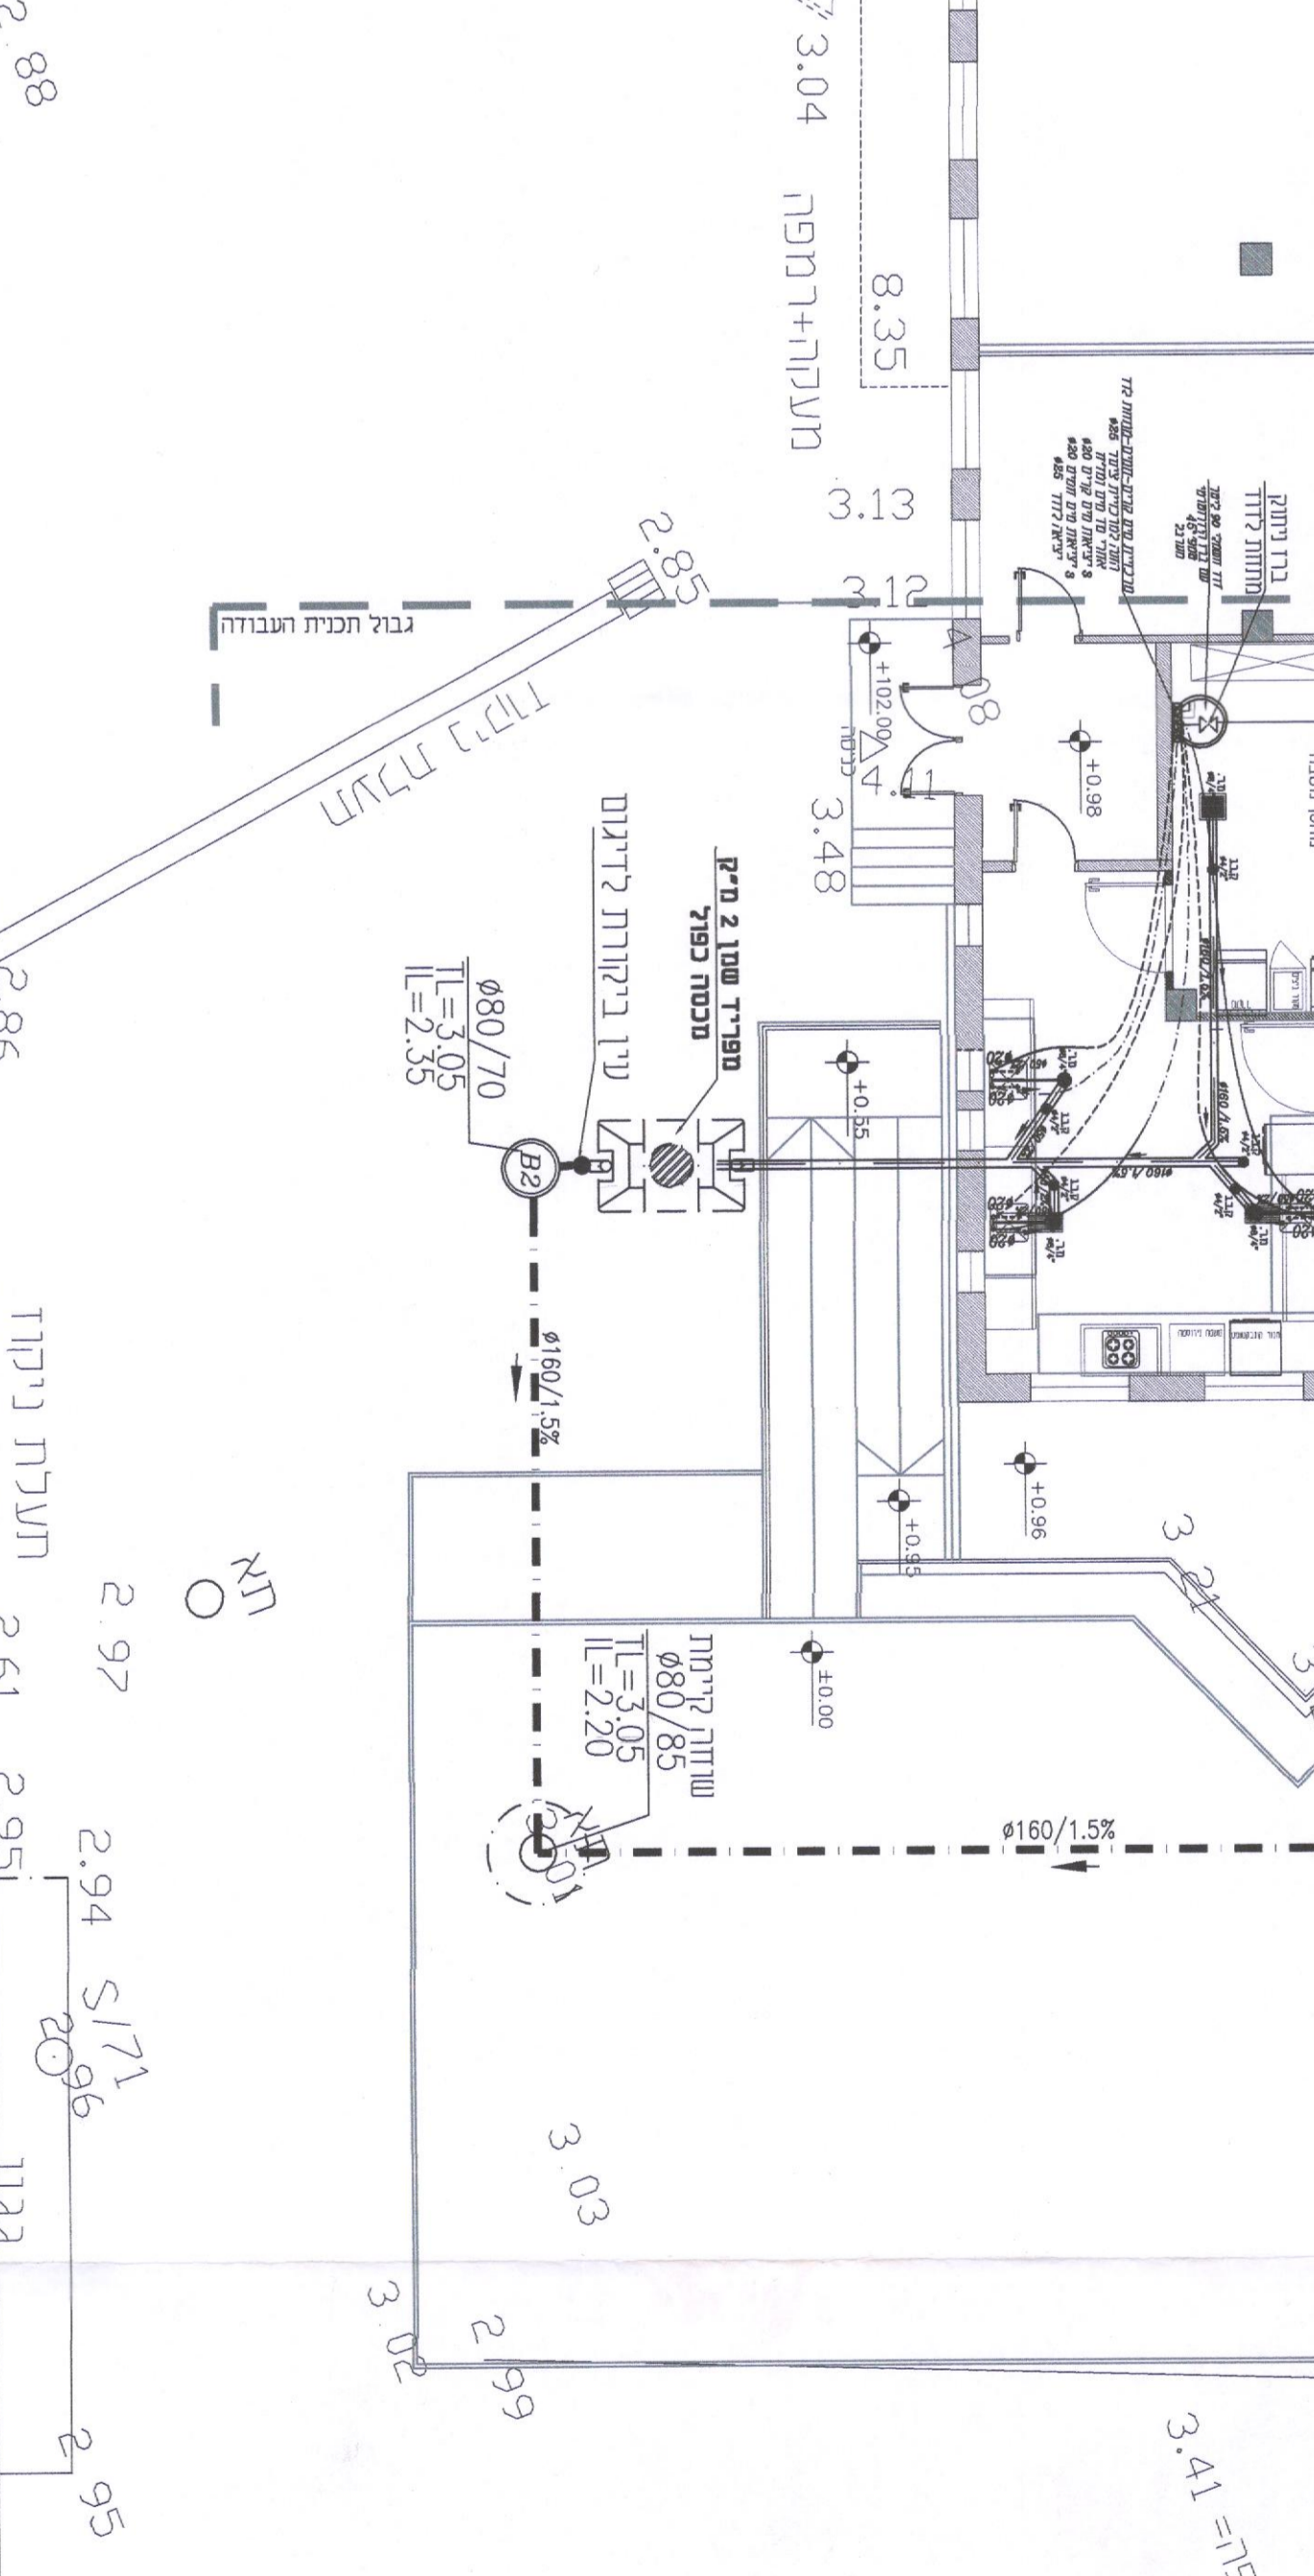

החלקים הם מוצרים של חברת ארזים. מודלים אחרים ייתכנו בהתאם לדרישות הלקוח.

אבר רומי ארזים
מחלקת מכשירים ויזומים בע"מ
תל אביב - 5570101
טל: 03-5204444
פקס: 03-5204445
www.arzi.com

אנונימי-1
מס' חלקים: 1-10
מדידת: 1.100