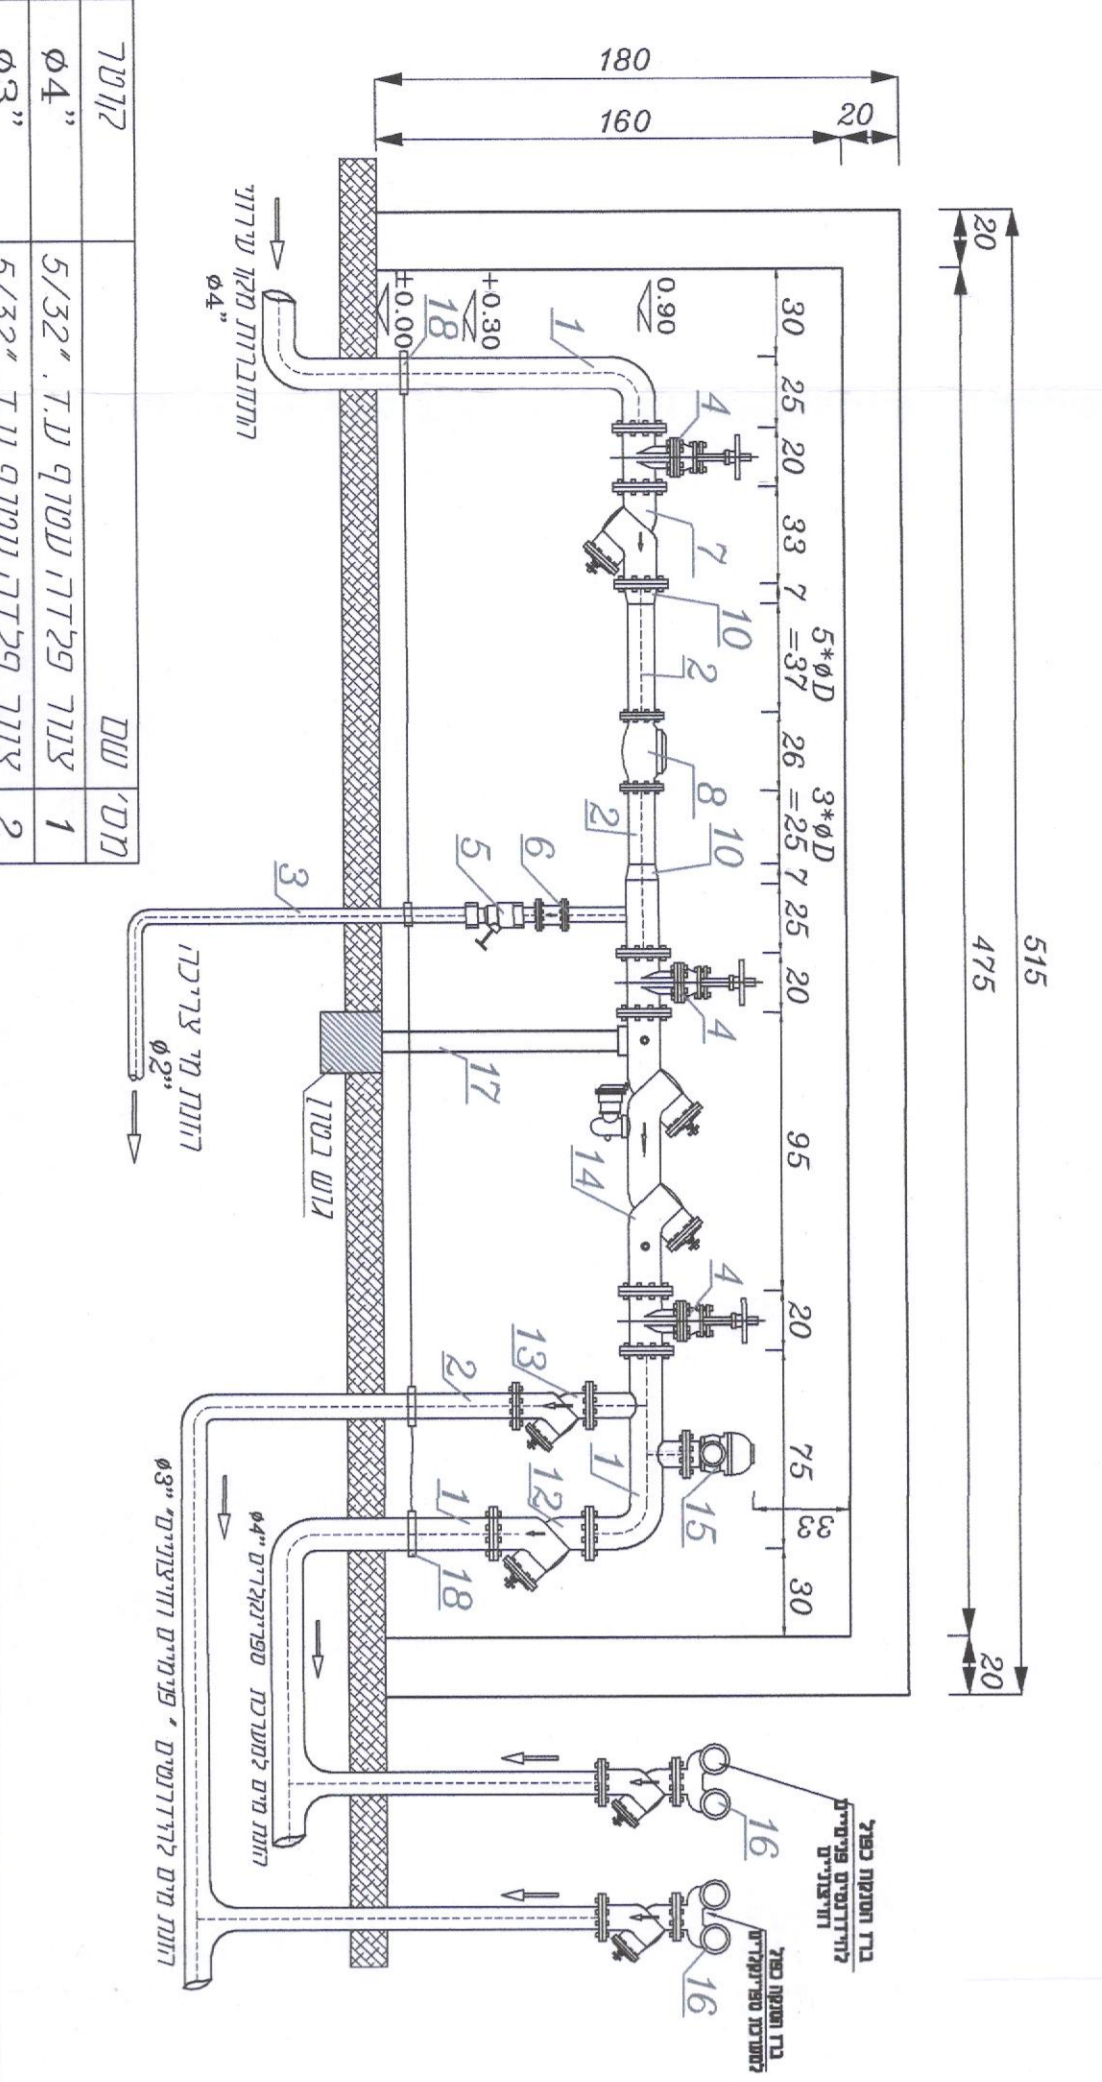

ראש מערכת מים 4"

מס' חלקים	שם חלקים	מדידת
1	צנור פלזטיק עשוי PVC	5/32"
2	צנור פלזטיק עשוי PVC	5/32"
3	צנור פלזטיק עשוי PVC	5/32"
4	מנעף עשוי RRS	0.4"
5	ברז סגירת אלקטרוני	0.2"
6	צנור מתכת ארזים (קומני)	0.4"
7	מנעף מתכת	0.4"
8	מנעף מתכת	0.2"
9	מנעף מתכת	0.4"
10	מנעף מתכת	0.4"
11	מנעף מתכת	0.3"
12	מנעף מתכת	0.4"
13	מנעף מתכת	0.3"
14	מנעף מתכת	0.4"
15	מנעף מתכת	0.3"
16	מנעף מתכת	0.3"
17	מנעף מתכת	0.3"
18	מנעף מתכת	0.3"

1- ייתכנו שינויים באימוץ החלקים ובעליון חתך השאיפה לרצונך.