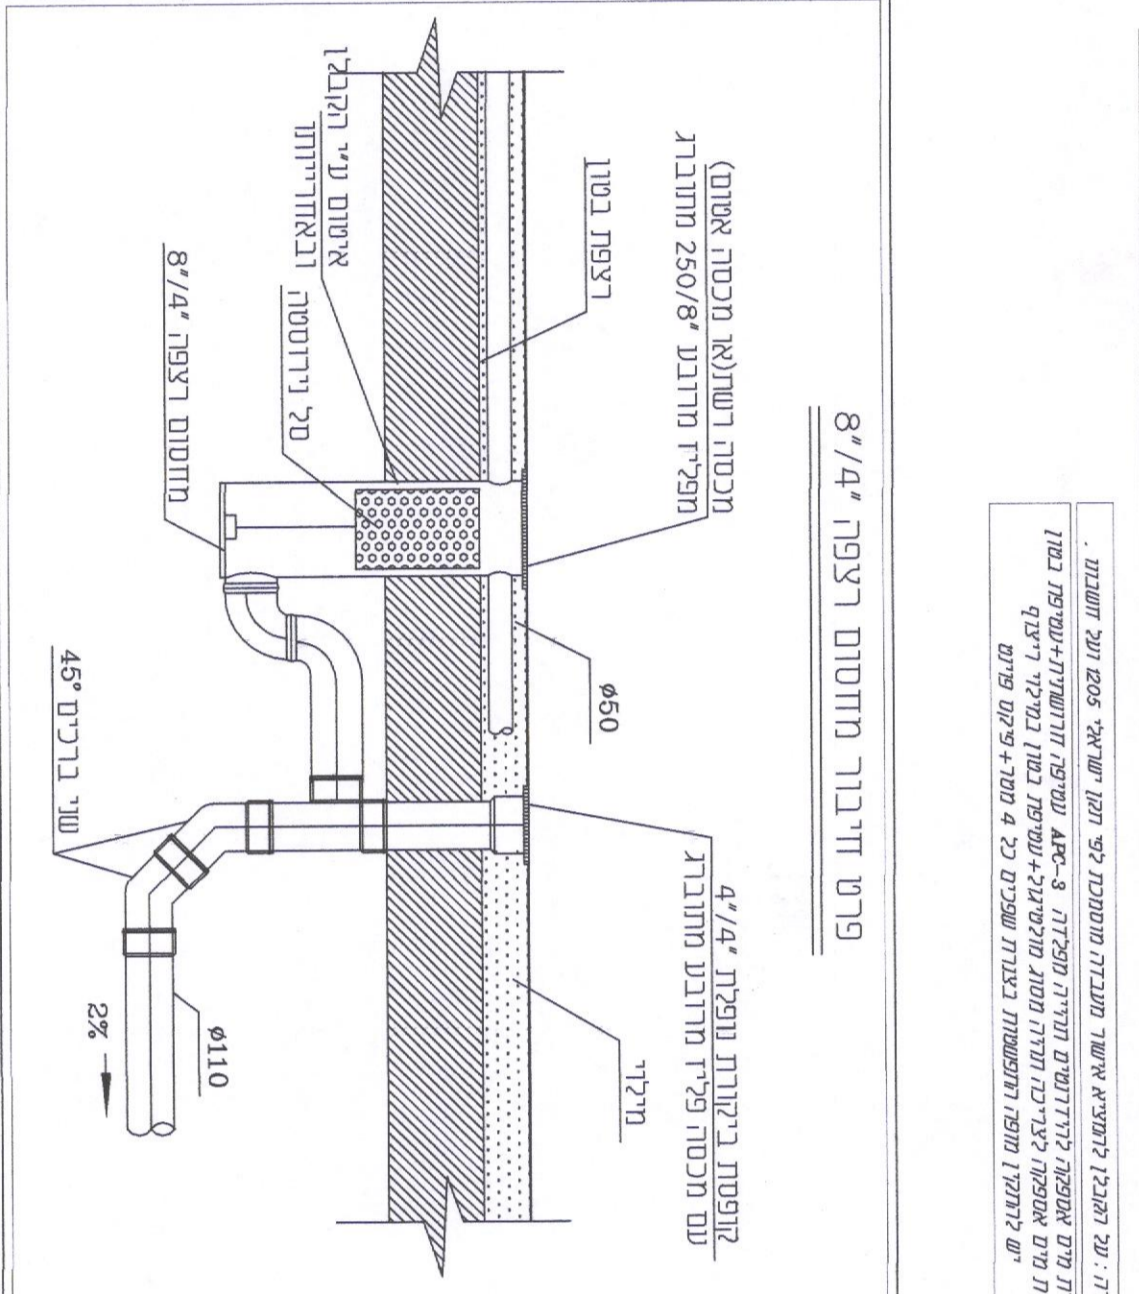

1- ייתכנו שינויים באימוץ החלקים ובעליון חתך השאיפה לרצונך.