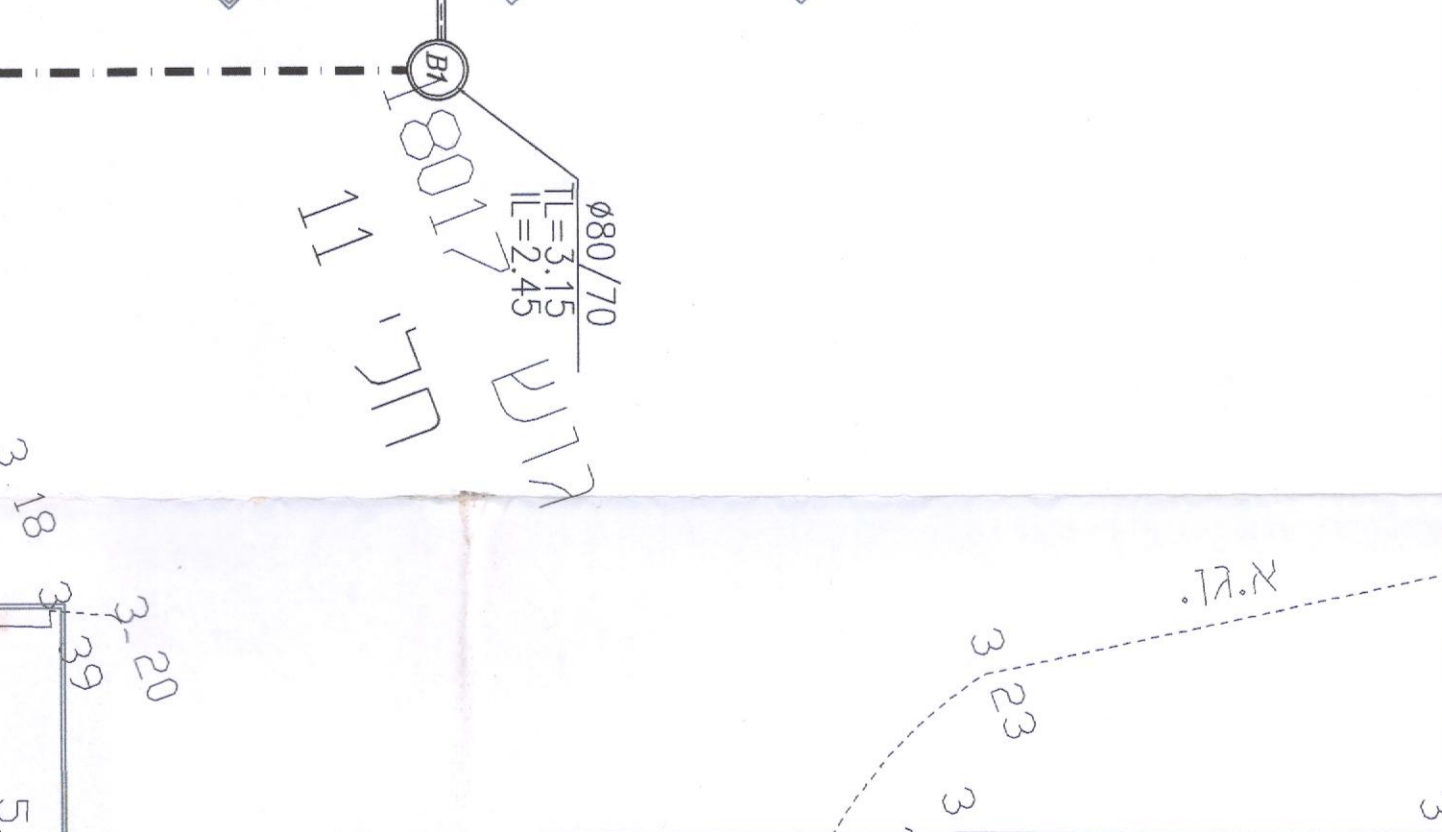

מכסה גב ריבוי

1- ייתכנו שינויים באימוץ החלקים ובעליון חתך השאיפה לרצונך.