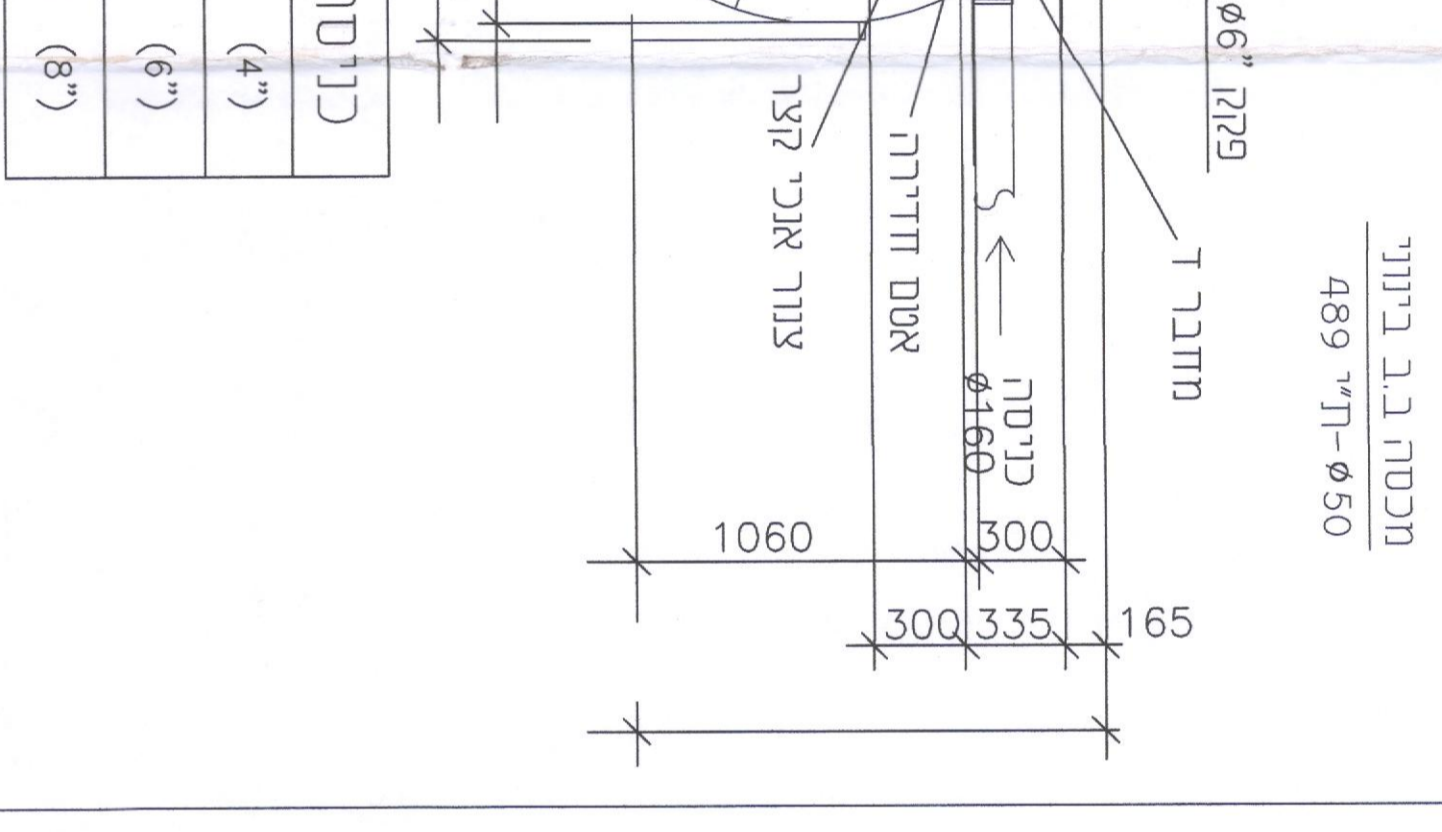

מכסה גב ריבוי

החלקים הם מוצרים של חברת ארזים. מודלים אחרים ייתכנו בהתאם לדרישות הלקוח.