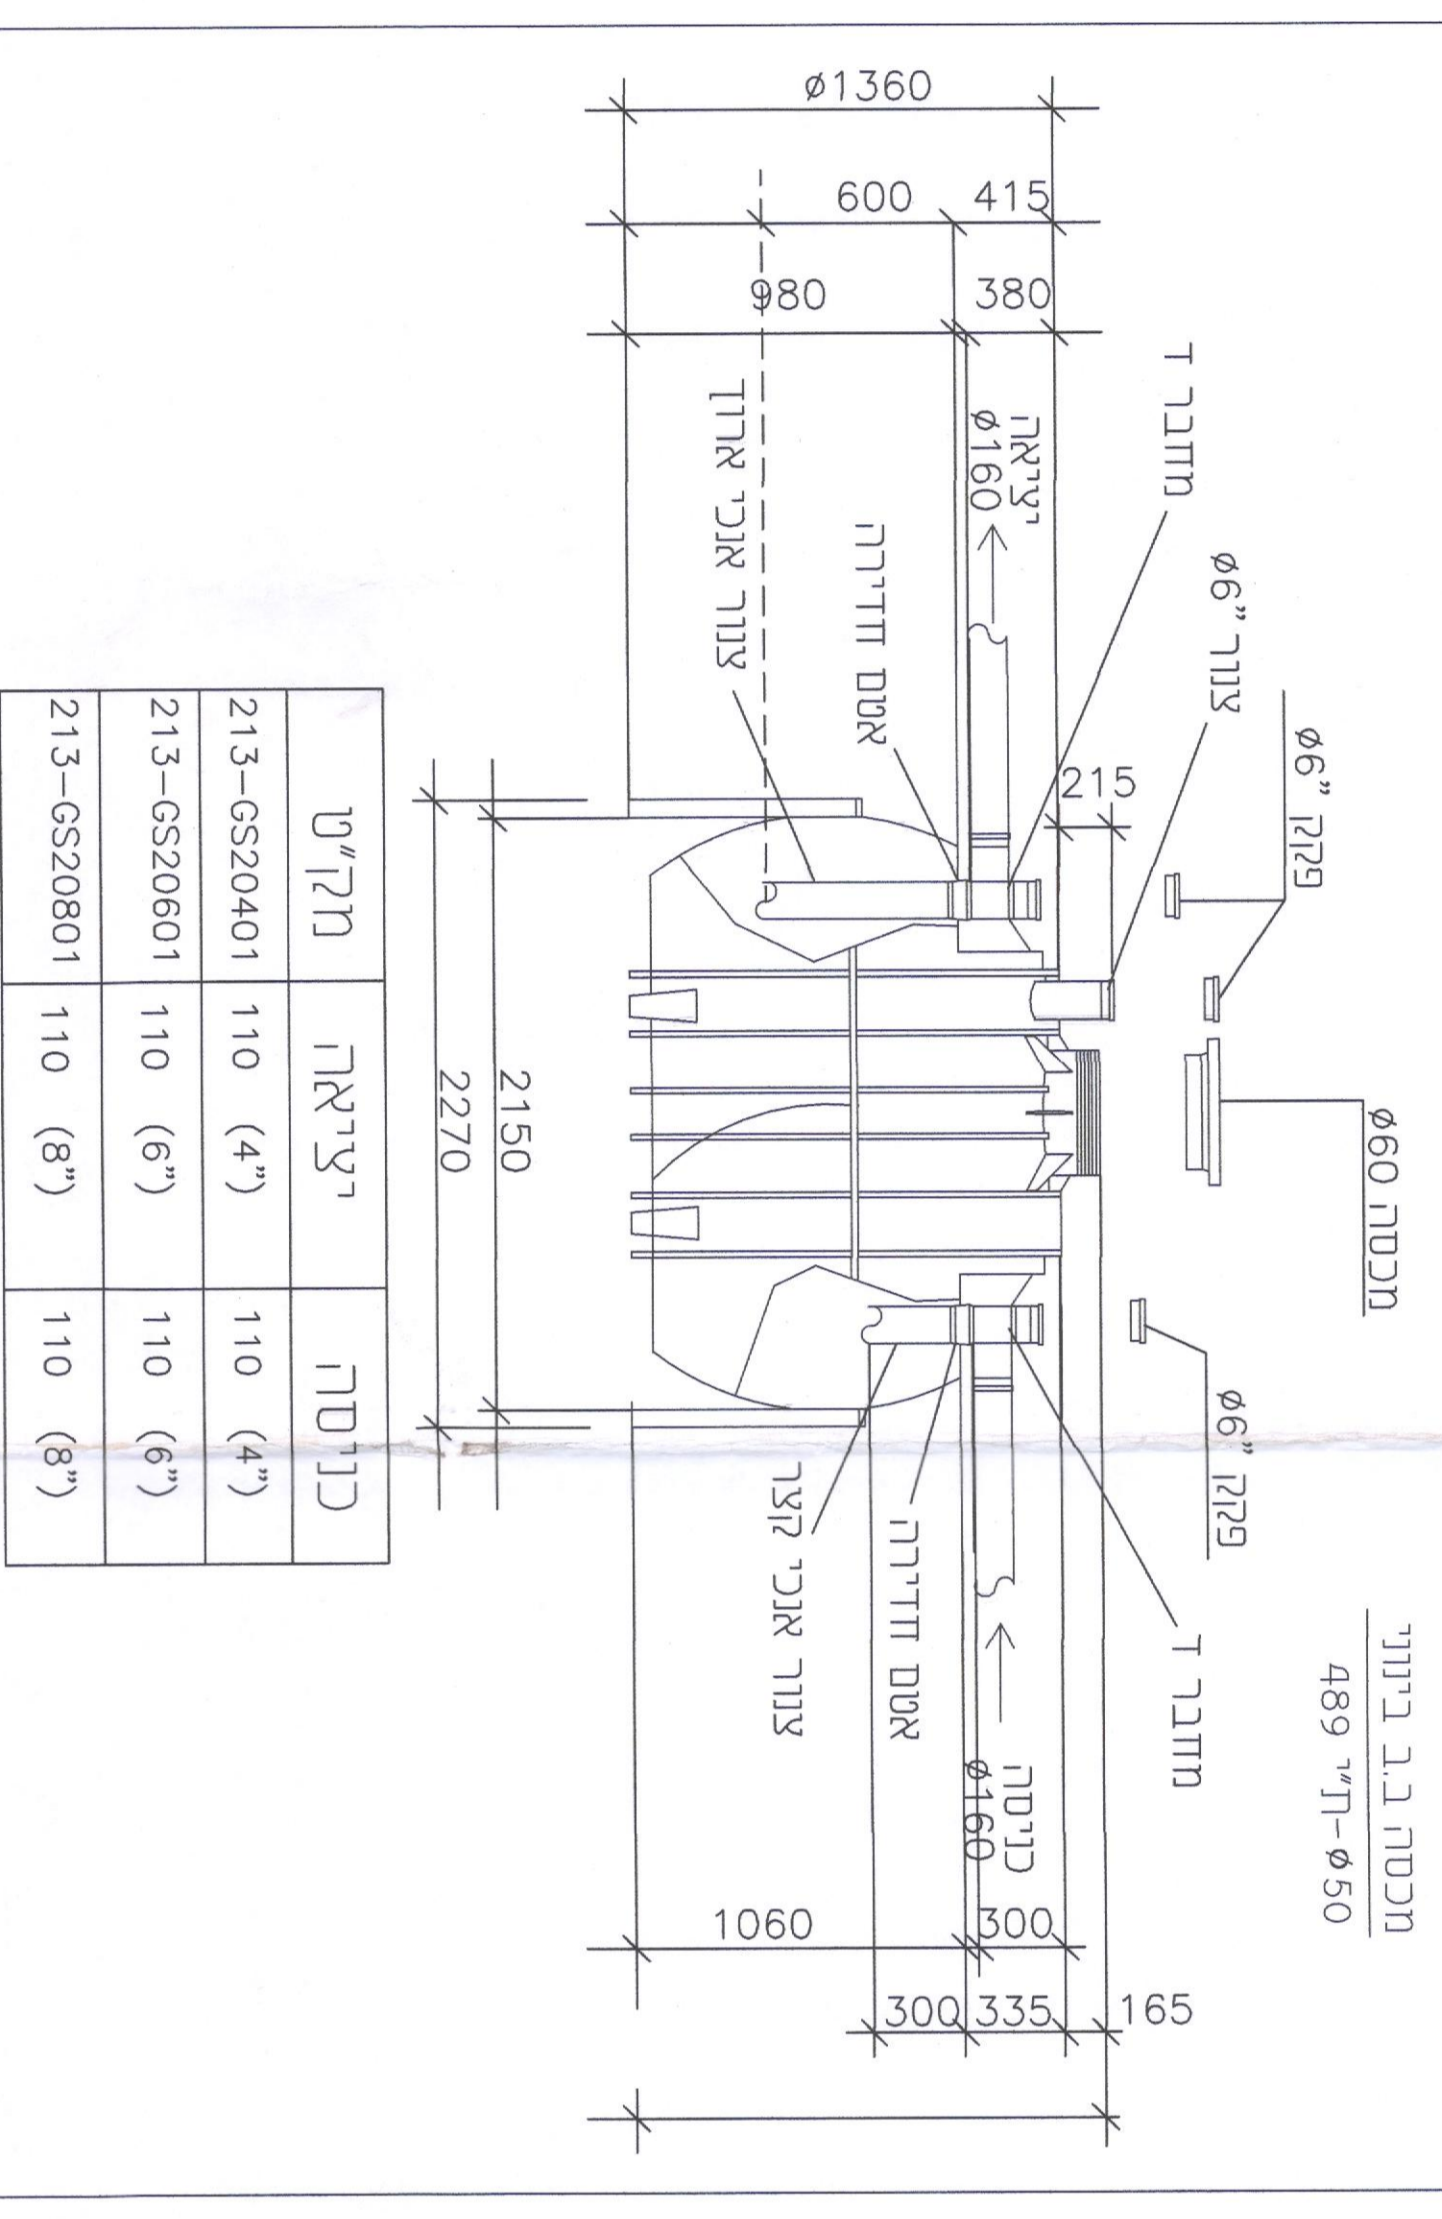

תפריד שטוח 2 מ"ק

מדידת	שם חלקים	מדידת
110 (4")	רצפיה	מק"ט
110 (6")	213-GS20601	
110 (6")	213-GS20601	
110 (8")	213-GS20801	

החלקים הם מוצרים של חברת ארזים. מודלים אחרים ייתכנו בהתאם לדרישות הלקוח.