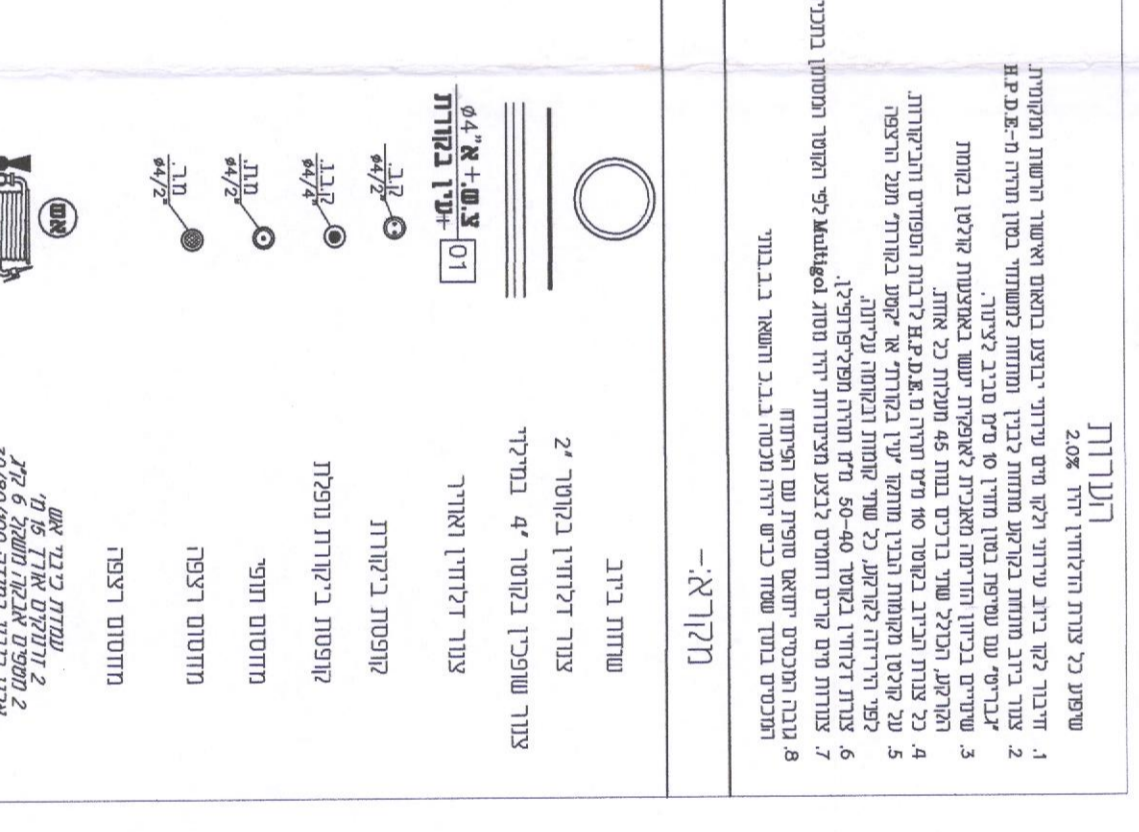

1- ייתכנו שינויים באימוץ החלקים ובעליון חתך השאיפה לרצונך.